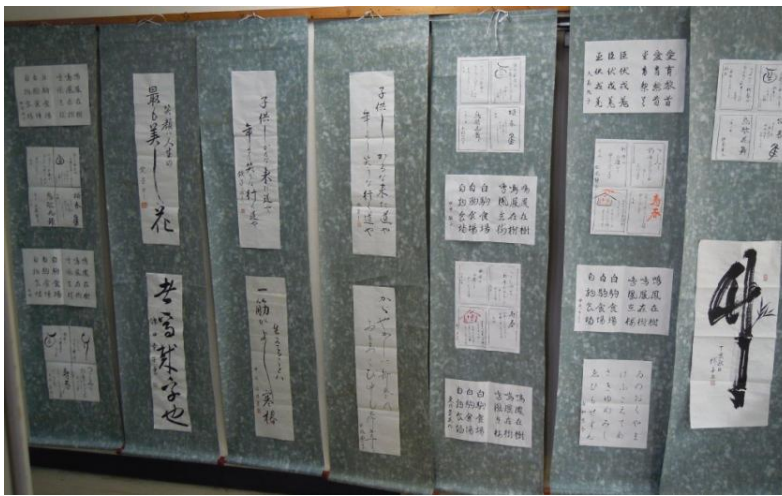

♪ 趣味 ♪
生きがい
仲間作り

八尾市 老人福祉センター だより

発行 第十九号
八尾市社会福祉協議会
八尾市老人福祉センター
八尾市本町2丁目4番10号
Tel 072-924-8658

書初め展 書道同好会

今年、最初の催し、書道同好会の書初め展です。
見に来られた方は、習さん、上手に書いておられますね」と感心されてました。