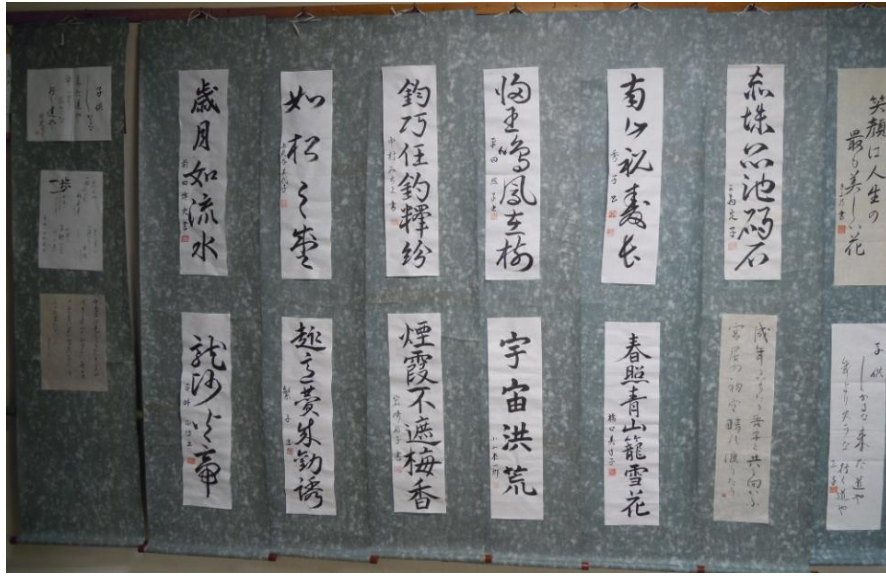

♪ 趣味 ♪
生きがい
仲間作り

八尾市 老人福祉センター だより

発行 第十九号
八尾市社会福祉協議会
八尾市老人福祉センター
八尾市本町2丁目4番10号
Tel 072-924-8658

書初め展 書道同好会

今年、最初の催し、書道同好会の書初め展です。
見に来られた方は、習さん、上手に書いておられますね」と感心されてました。